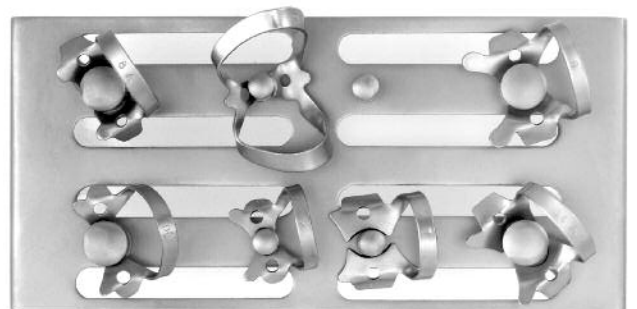

316/RDC4
for small upper molars
für kleine obere Molaren

316/RDC206
for lower molars
für untere Molaren

316/RDC5
large clamps for upper molars
grosse Klammern für obere Molaren

316/RDC212
for labial cavities on anterior teeth
für labiale Karies an Frontzähnen

316/RDC56
for big molars
für große Molaren

316/RDC22
for upper and lower premolars
für obere und untere Prämolaren

316/RDC7
for lower molars
für untere Molaren

316/RDC23
for upper and lower molars
für obere und untere Molaren

316/RDC7A
for large lower molars
für große untere Molaren

316/RDC26N
for upper molars
für obere Molaren

316/RDC8
large clamps for upper molars
grosse Klammern für obere Molaren

316/RDC2A
for upper and lower premolars
für obere und untere Prämolaren

316/RDC8A
for roots of lower and upper molars
für Wurzeln v. oberen u. unteren Molaren

316/RDC3
for lower molars
für untere Molaren

316/RDC9
for anterior teeth
für Frontzähne

316/01

Set of 7 Rubber Dam Clamps incl. Board

- Fig.00 lower canines and premolars
- Fig.2 upper and lower premolars
- Fig.7 lower molars
- Fig.8 upper molars
- Fig.8A roots of upper and lower molars
- Fig.9 bicuspidis
- Fig.14A big molars

Set mit 7 Kofferdam Klammern inkl. Halterung

- Fig.00 untere Eckzähne und Prämolaren
- Fig.2 obere und untere Prämolaren
- Fig.7 untere Molaren
- Fig.8 obere Molaren
- Fig.8A Wurzeln von oberen und unteren Molare
- Fig.9 Frontzähne
- Fig.14A große Molaren