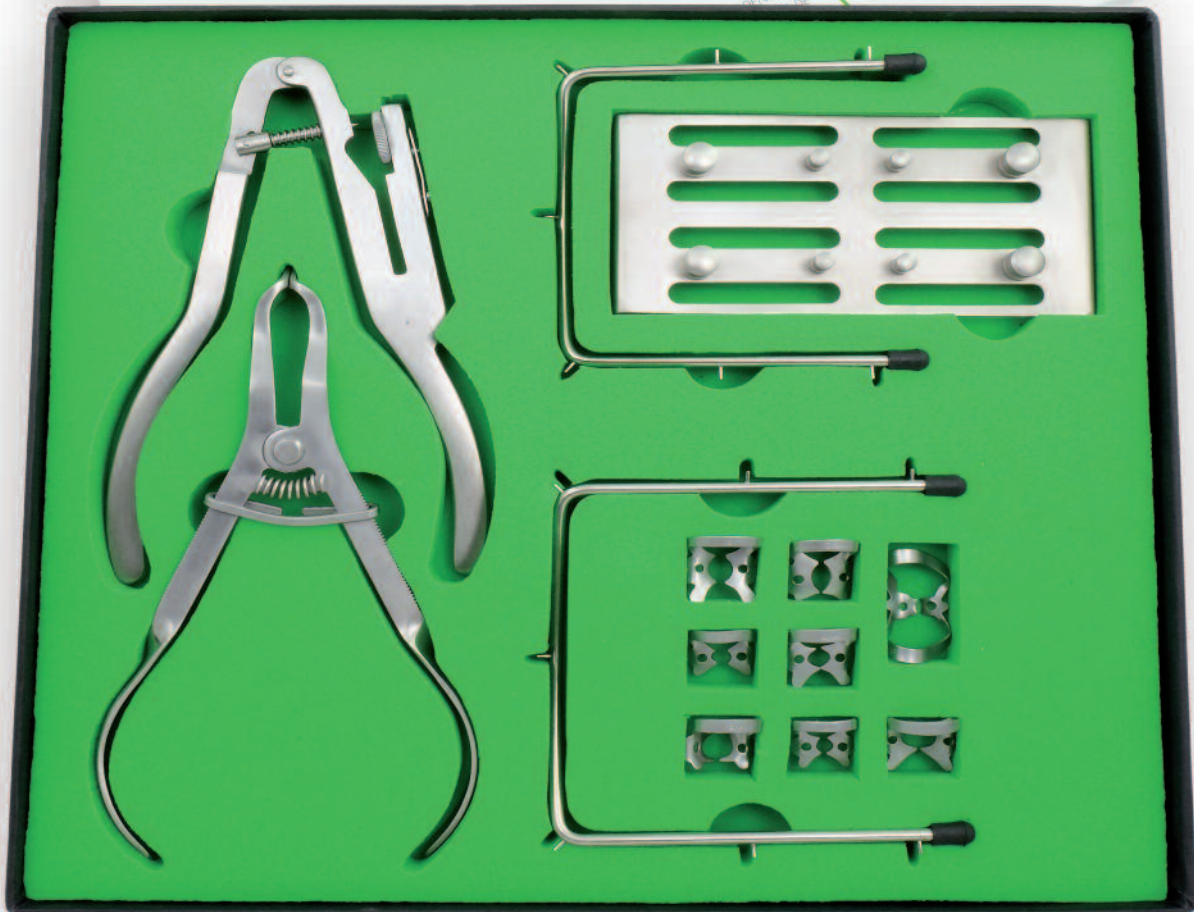

RUBBER DAM INSTRUMENTS KOFFERDAMINSTRUMENTE

316/SET
RUBBER DAM SET

CONTENT

1 Frame for children
1 Frame for adults
1 Rubber Dam Punch
1 Clamp Holding Forceps
8 Clamps Fig. 00, 2, 2A, 7, 8, 8A, 9, 14A
1 Clamp Board

KOFFERDAM SET

INHALT

1 Rahmen für Kinder
1 Rahmen für Erwachsene
1 Lochzange
1 Klammerzange
8 Klammern Fig. 00, 2, 2A, 7, 8, 8A, 9, 14A
1 Halter für Klammern

RUBBER DAM CLAMPS

KOFFERDAM KLAMMERN

316/RDC0
for longer premolars
für obere und untere Prämolaren

316/RDC14A
for big molars
für große Molaren

316/RDC10
small molars upper left / lower right
kleine Molaren links oben u.rechts unten

316/RDC15
for lower molars, large
für untere Molaren, groß

316/RDC10A
for upper and lower molars
für obere und untere Molaren